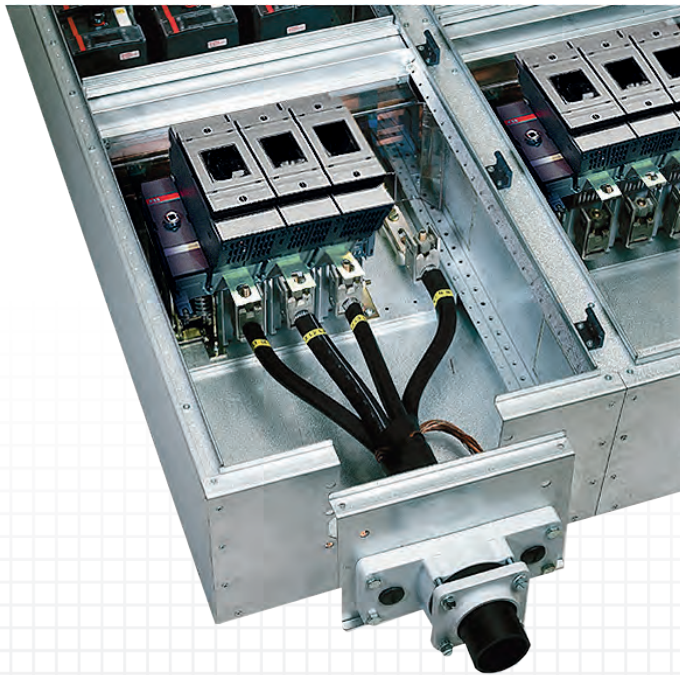

# Allmänt om Spektra Classic

Spektra Classic är ett robust centralsystem på 800A som är uppbyggt av oöm och korrosionsbeständig aluzinkplåt.

Trots Classics standardiserade uppbyggnad så är det marknadens mest flexibla system. Möjligheterna att variera utförandet efter olika krav och behov är i princip obegränsade. Centralen kan till exempel byggas med separata utrymmen och dörrar för varje apparat eller med flera apparater i samma utrymme.

# Skensystem

- » Flexibelt horisontellt skensystem på 250-800A
- » Enkelt att komma åt  
Färdiga anslutningar  
Enkelt att komplettera  
Möjligt att termofotografera

# Kompleta apparatgrupper

Färdigbyggda apparatgrupper gör centralerna väldigt lätta att bygga om eller komplettera.

Grupperna beställs på ett artikelnummer där allt som behövs finns med.

- » Last- och säkringslastbrytare
- » Servisbrytare
- » Servismätningar
- » Knivsäkringar

# Installationsvänlighet

- » Delad fläns underlättar vid anslutning av grövre kabel.

- » Gott om plats för mätning och anslutning.