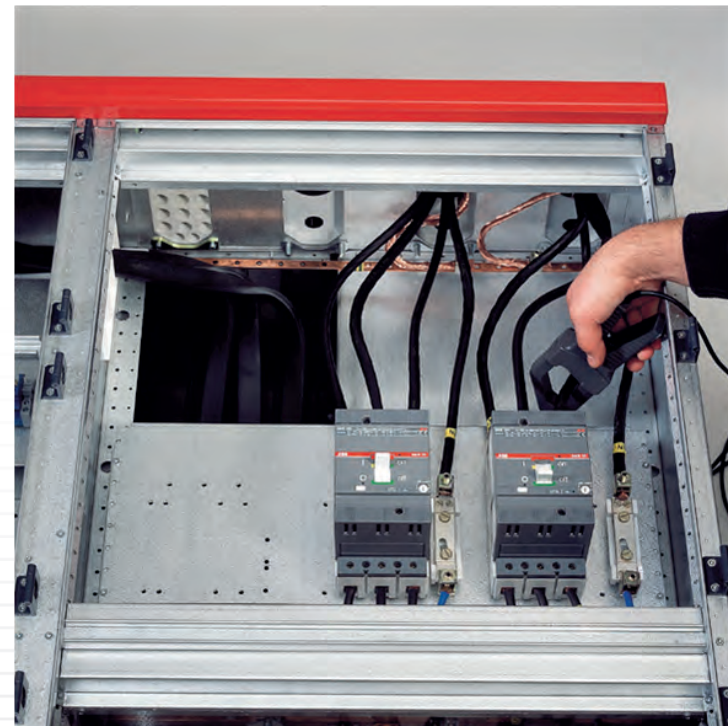

# Allmänt om Spektra Classic

Spektra Classic är ett robust centralsystem på 800A som är uppbyggt av oöm och korrosionsbeständig aluzinkplåt.

Trots Classics standardiserade uppbyggnad så är det marknadens mest flexibla system. Möjligheterna att variera utförandet efter olika krav och behov är i princip obegränsade. Centralen kan till exempel byggas med separata utrymmen och dörrar för varje apparat eller med flera apparater i samma utrymme.

# Kompleta apparatgrupper

Färdigbyggda apparatgrupper gör centralerna väldigt lätta att bygga om eller komplettera.

Grupperna beställs på ett artikelnummer där allt som behövs finns med.

- » Last- och säkringslastbrytare
- » Servisbrytare
- » Servismätningar
- » Knivsäkringar

# Installationsvänlighet

- » Delad fläns underlättar vid anslutning av grövre kabel.

- » Gott om plats för mätning och anslutning.